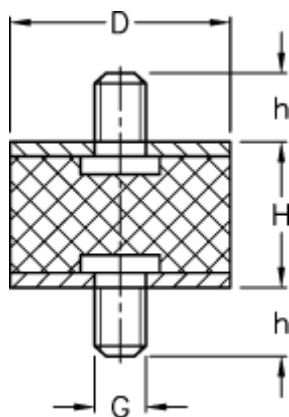

Varenummer: 511010960026101  
Beskrivelse: KLEE Vibrationsdæmper type 1  
25-30-1, M6x18/M6x18, NR - 43 shore

## Mål

---

D = 25  
G = M6  
h = 18  
H = 30